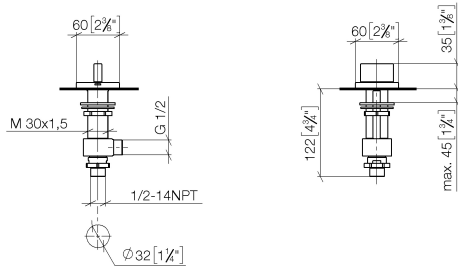

20 000 706

- Bohrungsdurchmesser Seitenventil 32 mm
- Rosette 60 x 60 mm
- mit Warmkennzeichnung

	Dark Chrome	20 000 706-19
	Chrom	20 000 706-00
	Platin gebürstet	20 000 706-06
	Champagne gebürstet (22kt Gold)	20 000 706-46
	Champagne (22kt Gold)	20 000 706-47
	Dark Platinum gebürstet	20 000 706-99

20 000 706

mm [inches]

Durchflussdiagramm

Zertifikate

WRAS_2103001.

20 000 706

Ersatzteile für die
anderen
Oberflächenvarianten
finden Sie hier:
Chrom

Ersatzteilstückliste

Nr.	Artikelnummer	Benennung	Verbaumenge	Lieferzeit
1	90 20 70 051 05-19	Griff (hot)	1	20
2	04 17 11 058 32 90	Seitenteil	1	2
3	90 90 03 132 00 90	Oberteil	1	2
4	04 23 10 032 78 90	Befestigungssatz	1	2
5	04 17 11 023 10 90	Verteiler	1	2
6	90 23 30 040 00-19	Verschraubung	1	-
Ersatzteil nicht mehr bestellbar, bitte bestellen Sie den Nachfolgeartikel				
7	09 30 11 059 90	Scheibe	1	2
8	09 23 10 012 90	Mutter	1	2