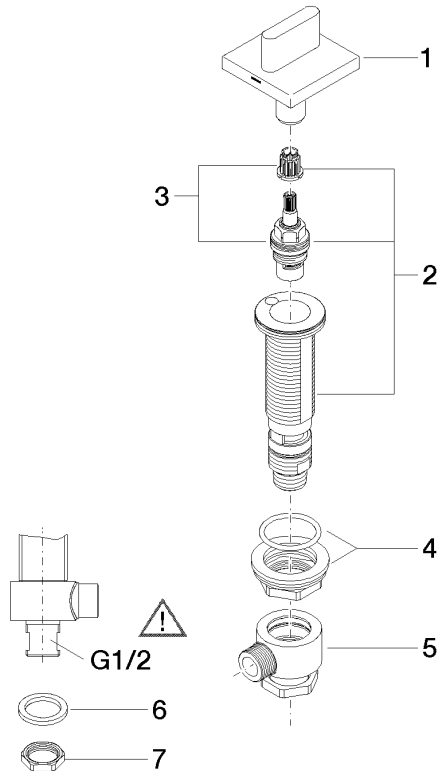

20 000 706

- Bohrungsdurchmesser Seitenventil 32 mm
- Rosette 60 x 60 mm
- mit Warmkennzeichnung

	Dark Chrome	20 000 706-19
	Chrom	20 000 706-00
	Platin gebürstet	20 000 706-06
	Champagne gebürstet (22kt Gold)	20 000 706-46
	Champagne (22kt Gold)	20 000 706-47
	Dark Platinum gebürstet	20 000 706-99

20 000 706

mm [inches]

Durchflussdiagramm

Zertifikate

WRAS_2103001.

20 000 706

Ersatzteile für die
anderen
Oberflächenvarianten
finden Sie hier:
Chrom

Ersatzteilstückliste

Nr.	Artikelnummer	Benennung	Verbaumenge	Lieferzeit
1	90 20 70 051 05-19	Griff (hot)	1	20
2	04 17 11 058 32 90	Seitenteil	1	2
3	90 90 03 132 00 90	Oberteil	1	2
4	04 23 10 032 78 90	Befestigungssatz	1	2
5	04 17 11 023 10 90	Verteiler	1	2
6	90 23 30 040 00-19	Verschraubung	1	-
Ersatzteil nicht mehr bestellbar, bitte bestellen Sie den Nachfolgeartikel				
7	09 30 11 059 90	Scheibe	1	2
8	09 23 10 012 90	Mutter	1	2